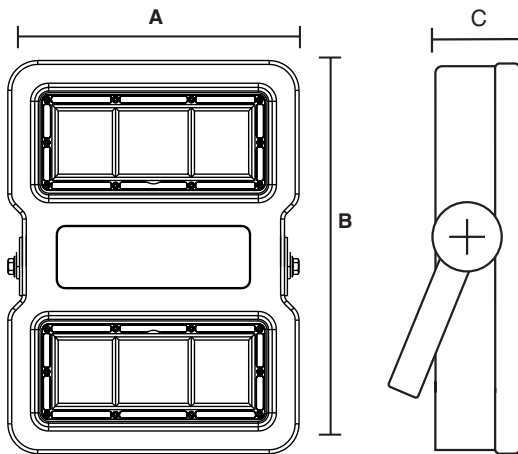

Condiciones de Medición

Ciclos de conmutación:	>100.000
------------------------	----------

Dimensiones

A:	360 mm.
B:	312 mm.
C:	45 mm.

Proyector LUMEN PLUS 150W IP65/IK08 - 6000K

Datos de Producto

Referencia: B/FLOOD/150/BK/CW
Nombre de producto: Proyector LUMEN PLUS 150W IP65/IK08 - 6000K
Unidades por caja: 1
Peso neto por pieza: 3kg.
Peso neto por caja: 3,380 kg.

Configuración embalaje: 1 uds.
Peso 5 unidades embalaje: 16,9 kg.
Cajas por caja exterior: 5 uds.
Código de barras del producto: 642968062715

Plano de Dimensiones

Proyector LUMEN PLUS 150W IP65/IK08 - 6000K

Dimensiones producto (mm.)	A	B	C
B/FLOOD/150/BK/CW	360	312	45

Packaging/unidad (mm.)	Largo	Ancho	Alto
B/FLOOD/150/BK/CW	320	365	105

Packaging (mm.) / 10 unidades	Largo	Ancho	Alto
B/FLOOD/150/BK/CW	290	320	365